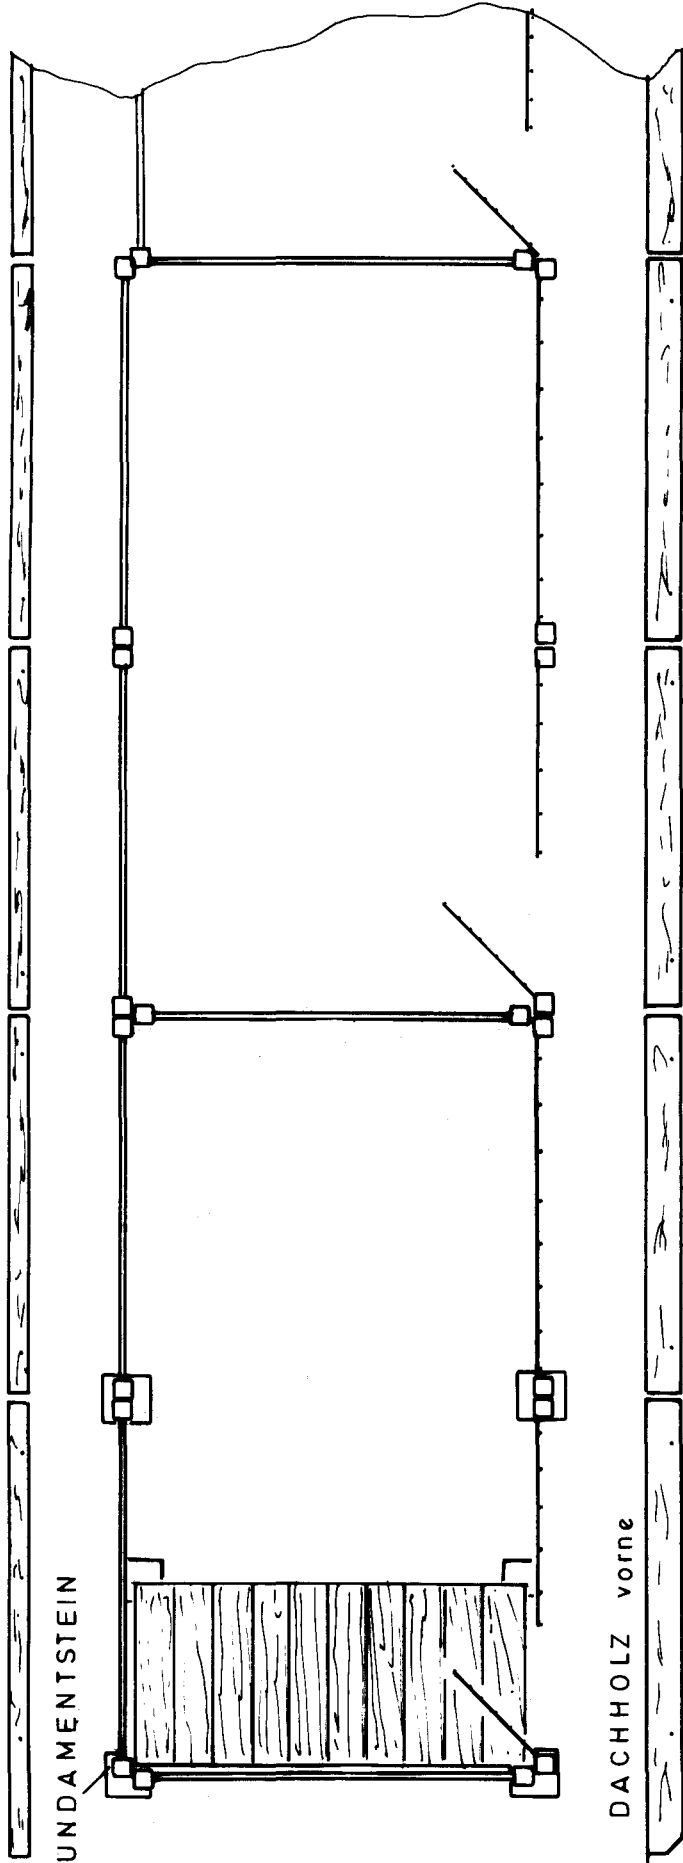

DACHHOLZ hinten

FUNDAMENTSTEIN

DACHHOLZ vorne

B R O M E T	7c
19 . 2 . 86	
Aufbau - Schema	
Zwinger 2 x 8 m	

**BROMET Bronnhuber GmbH**  
Hauptstraße 1 Industriegebiet  
86912 Günzburg  
Telefon 0 82 21 / 20 77 40  
Telefax 0 82 21 / 20 77 410